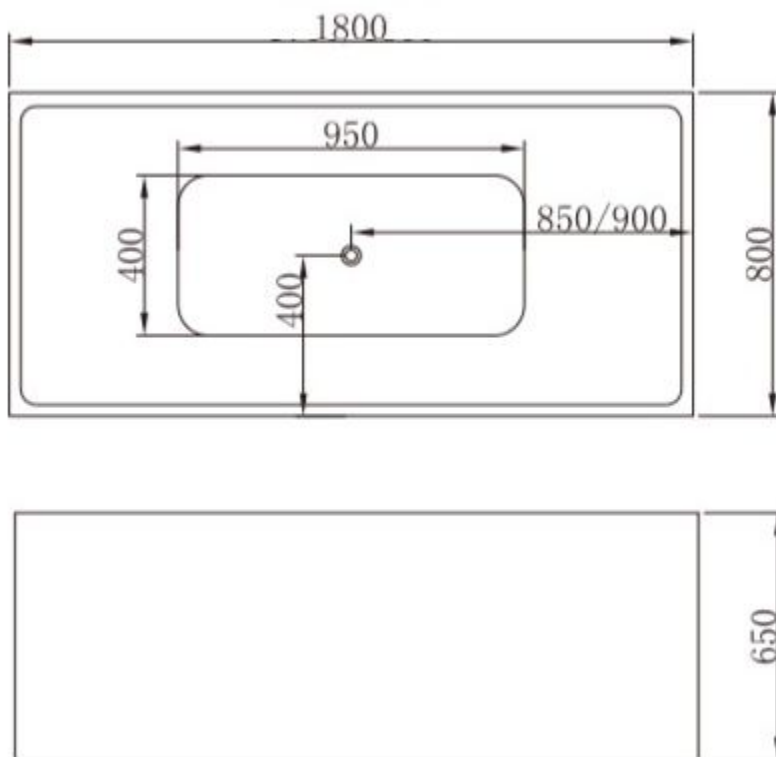

VASCA FREESTANDING 180X80
ELEMENT DESIGN

1800x800x650mm

Misure vasca da bagno freestanding Element: 180L x 80P x 65A

Vasca da bagno freestanding

La **vasca da bagno freestanding** viene fornita con i seguenti accessori inclusi nel prezzo:

- corrugato di scarico per allacciarsi a impianti già esistenti, in qualsiasi punto dell'area ricoperta dalla vasca, senza rompere le piastrelle
- piletta

La **vasca freestanding** Element viene consegnata già assemblata come in foto, con telaio autoportante in acciaio, richiede solo 15 minuti di tempo per essere installata ed essere già pronta all'uso.

[VASCA FREESTANDING DESIGN ELEMENT](#)